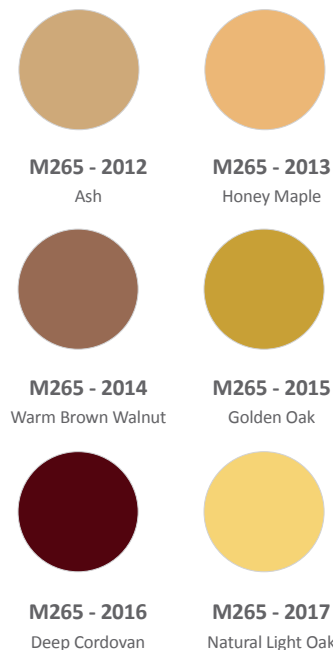

Åretegnings-kit #3 M265-1203